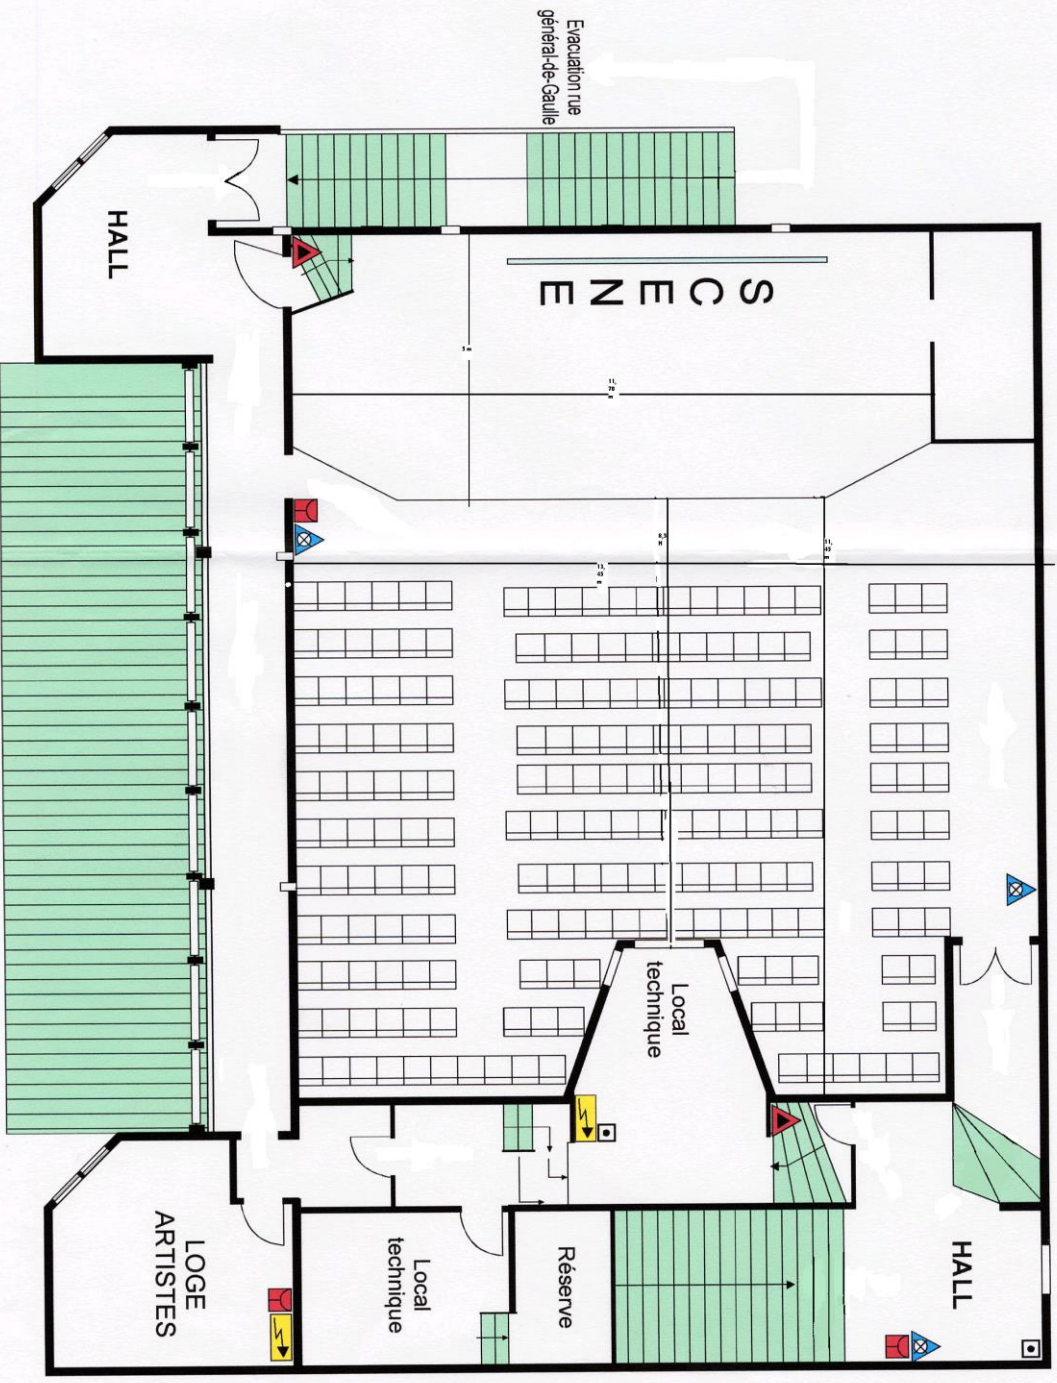

LA SCENE : Vue de Face

CAPACITE / DIMENSION

-Nombre de places assises : 180

-1 emplacement sécurisé pour recevoir 3 fauteuils PMR - Accessibilité en salle par monte-fauteuil automatique

-Dimension de la scène : 11,70M X 5m

-Hauteur sous grille : 7 mètres

-Hauteur de la scène

-Conditions d'accès « matériel » : par l'escalier d'entrée coté public ou artistes

-Toilettes : Rez-de-chaussée

-Loge : 1, coulisse longeant la salle

PLAN DE SALLE

LE FANGOURIN

Salle multimédia
97429 PETITE-ÎLE

ETAGE

PHOTO SALLE «VUE EXTERIEURE»