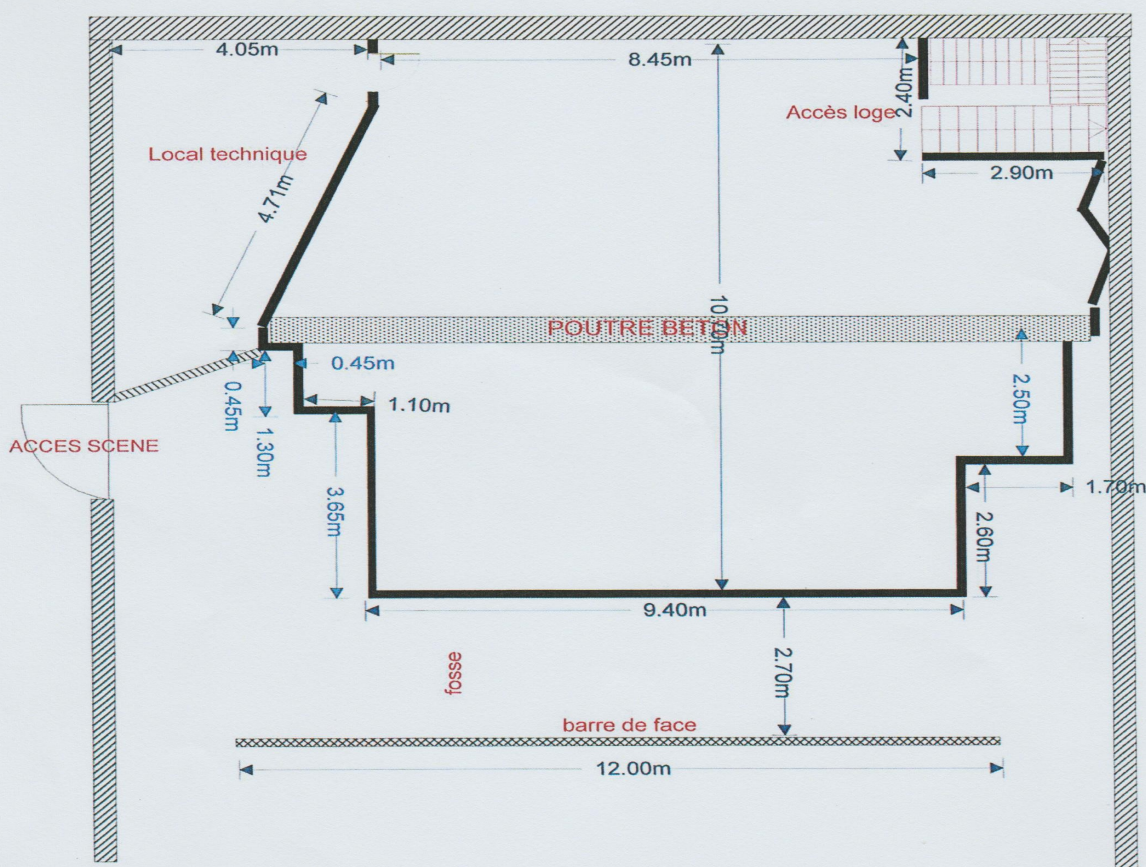

Salle Georges Brassens

64, rue du stade 97425 Les AVIRONS

Tél : salle : 0262 38 06 50 / bureau : 0262 38 13 40

Nous suivre :

Salle Georges Brassens

@sallegeorgesbrassens

Salle Georges Brassens Dimension de la scène

Légende

Murs de la salle

Limite de la scène