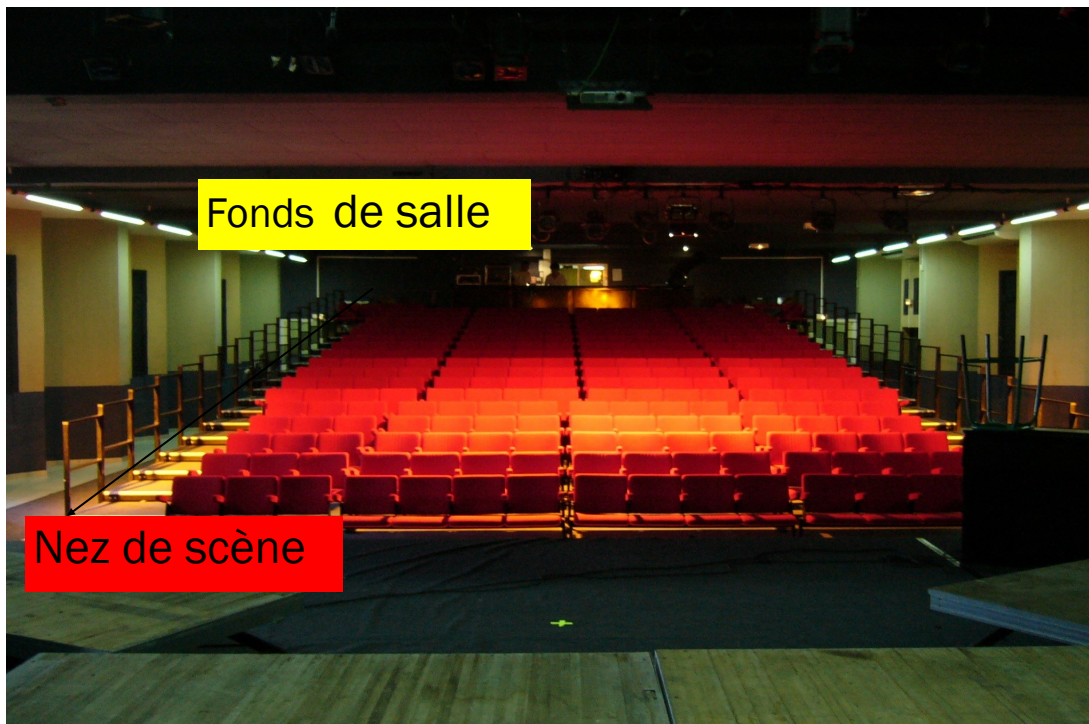

Salle Georges Brassens

64, rue du stade 97425 Les AVIRONS

Tél : salle : 0262 38 06 50 / bureau : 0262 38 13 40

Nous suivre :

Salle Georges Brassens

@sallegeorgesbrassens

Configuration de la salle

Configuration frontale

Jauge : 268 places + 3 places à mobilité réduite.

Type : fauteuils en gradin.

Fosse de 2m70 entre le nez de scène et le premier rang du gradin.

Les régies son et lumière se trouvent en fond de gradin à environ 20 mètres du nez scène.