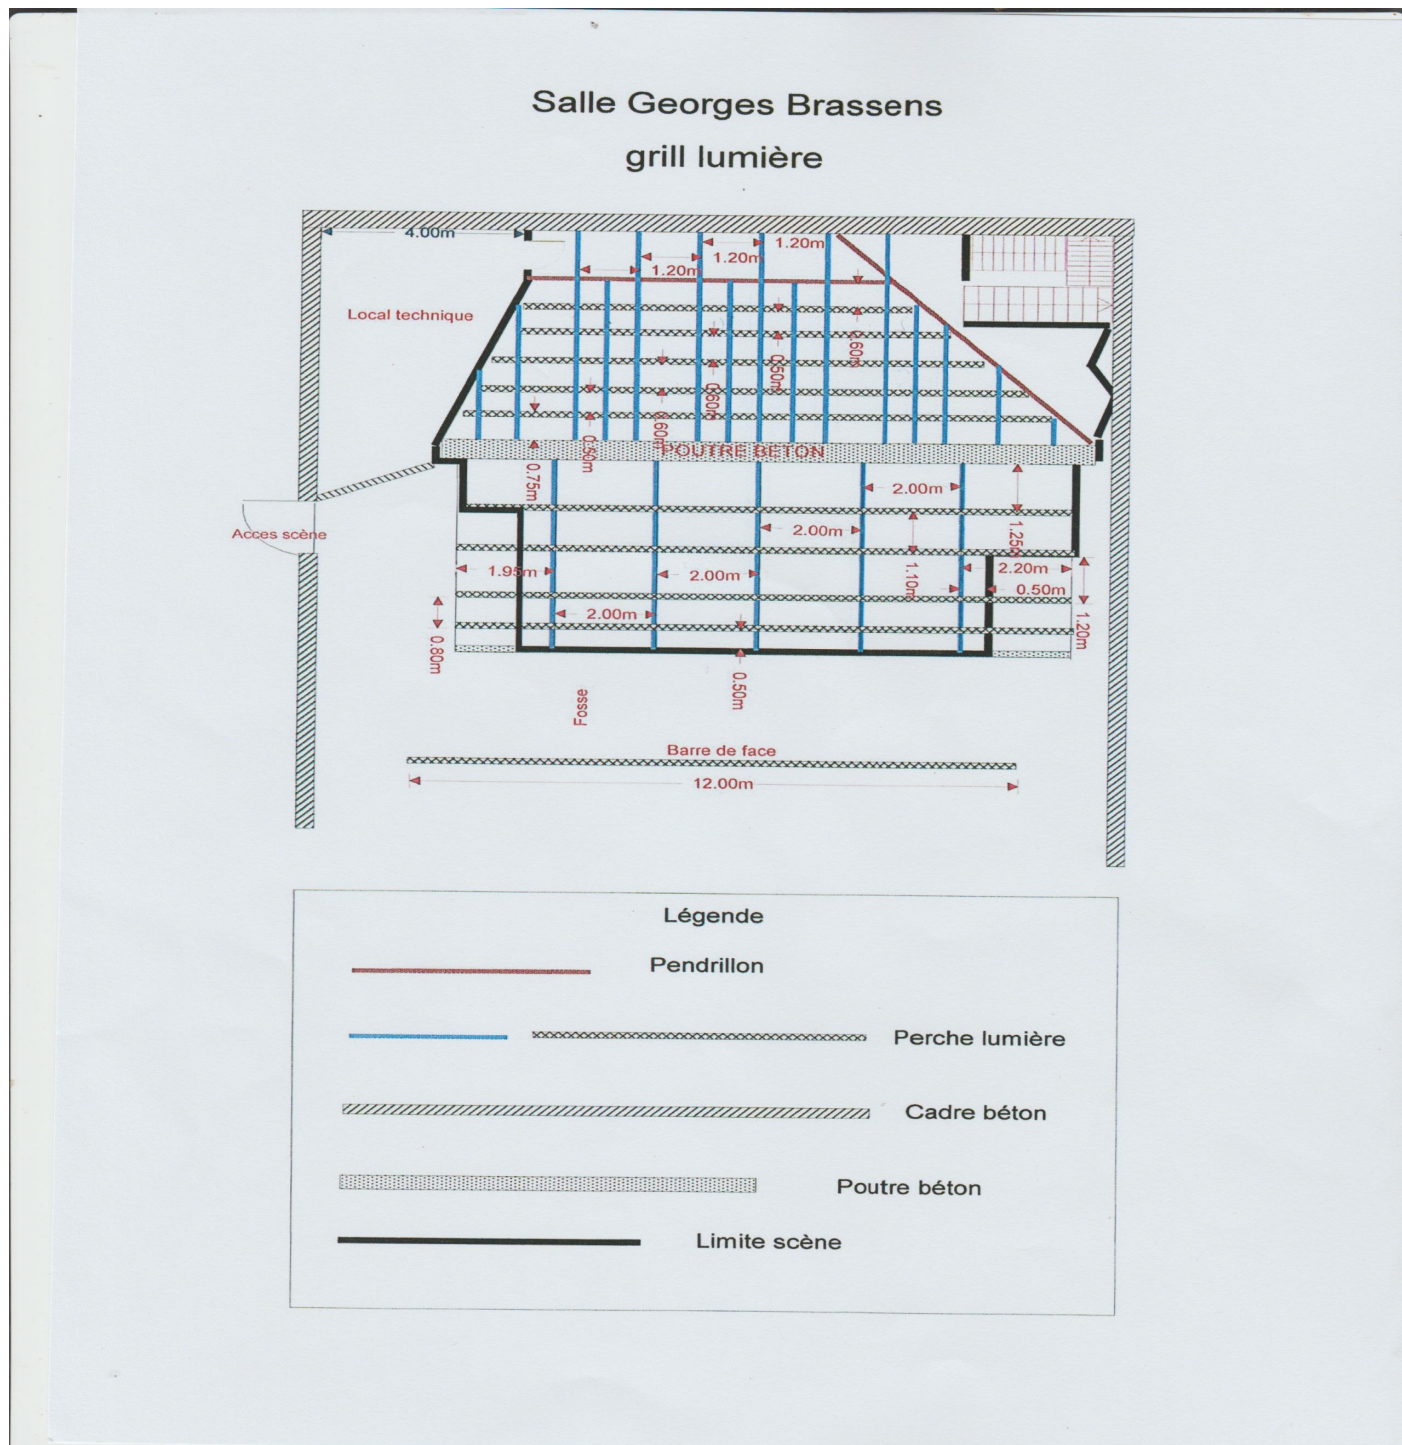

Salle Georges Brassens

64, rue du stade 97425 Les AVIRONS

Tél : salle : 0262 38 06 50 / bureau : 0262 38 13 40

Nous suivre :

Salle Georges Brassens

@sallegeorgesbrassens