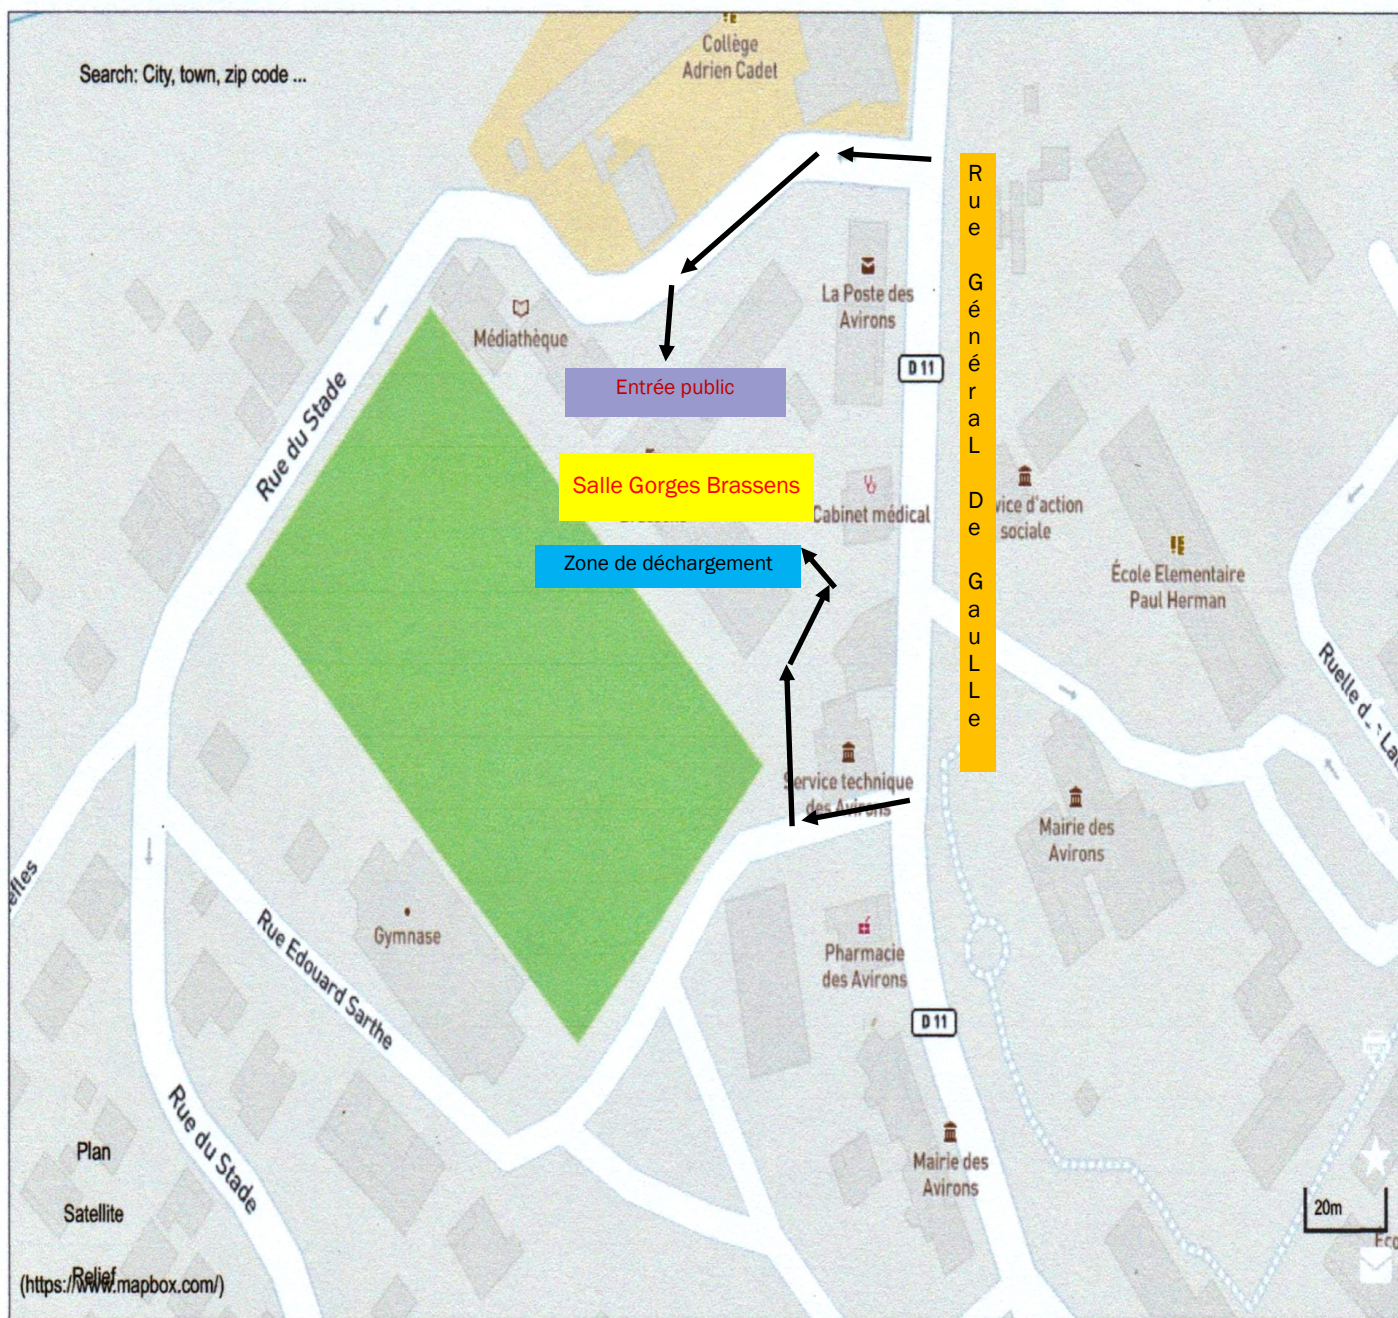

Salle Georges Brassens

64, rue du stade 97425 Les AVIRONS

Tél : salle : 0262 38 06 50 / bureau : 0262 38 13 40

Nous suivre :

Salle Georges Brassens

@sallegeorgesbrassens